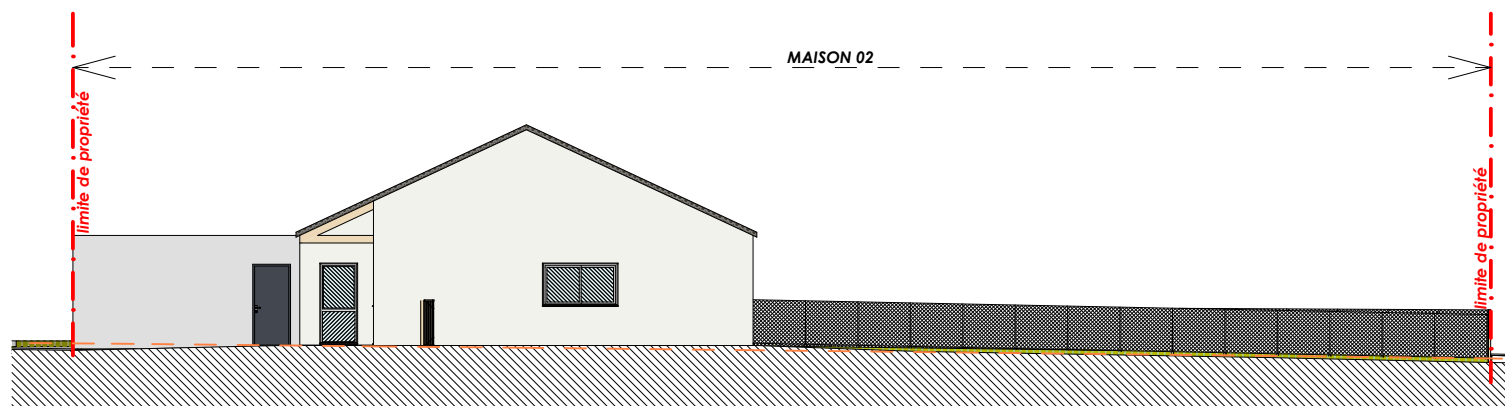

Façade Est M02