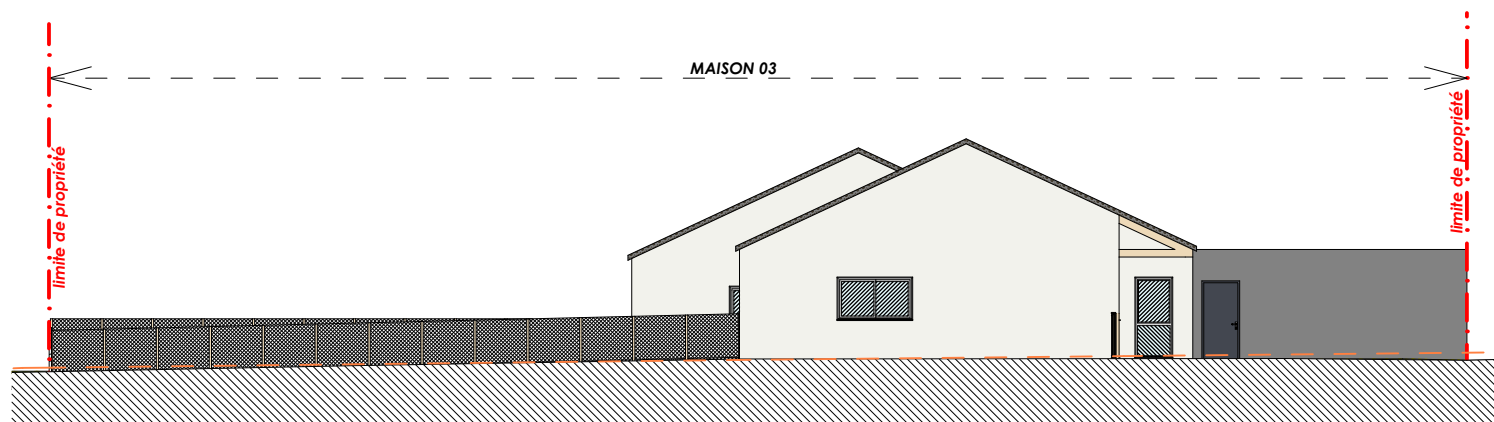

Façade Ouest M03