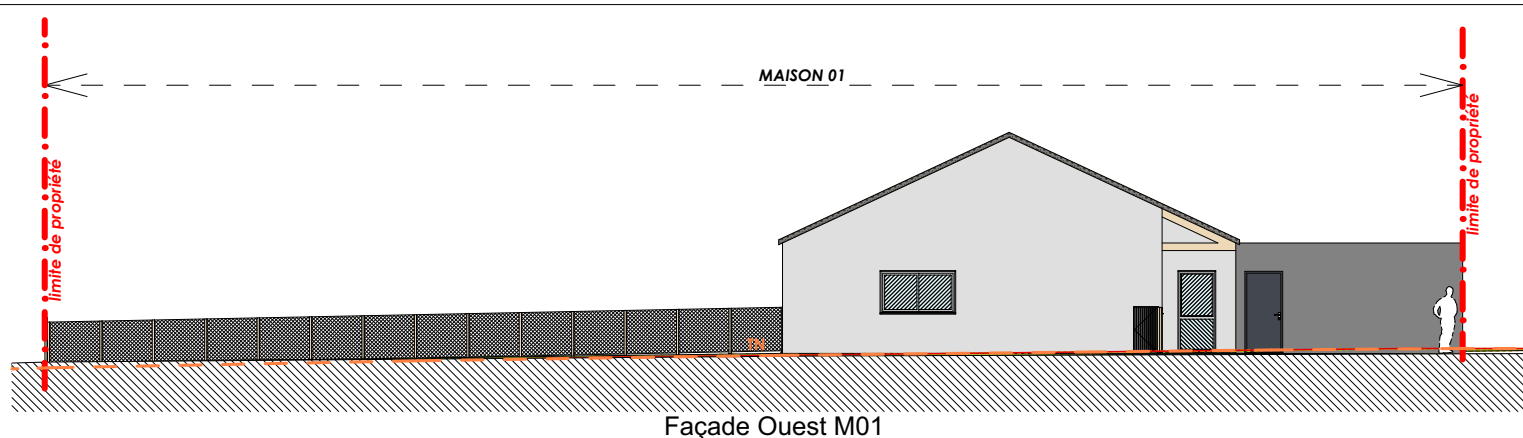

MAITRE D'OUVRAGE

SCCV Les Rives de l'Evre
4 rue de Pineau
49300 Cholet
02 41 28 77 67

ARCHITECTE

STUDIO D'ARCHITECTURE
KAVIER GAYRAUD
6 Rue des Lices
49100 ANGERS

Les Rives de l'Evre
Construction de 6 maisons
Zac de la Baronnerie - Le May-sur-Evre

FACADES

Façade Ouest M01