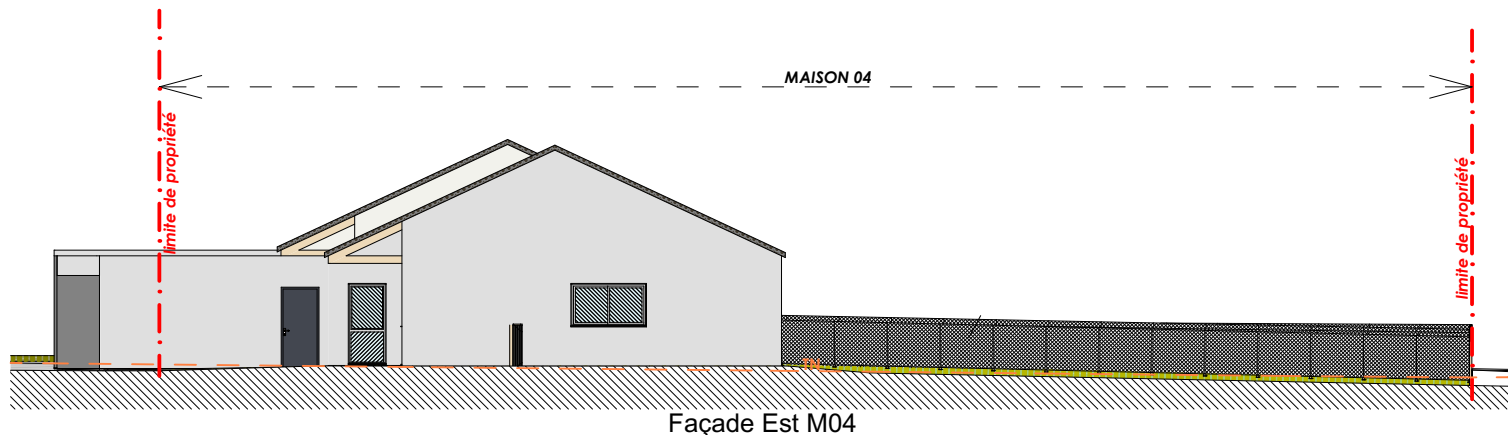

MAITRE D'OUVRAGE

SCCV Les Rives de l'Evre
4 rue de Pineau
49300 Cholet
02 41 28 77 67

ARCHITECTE

STUDIO D'ARCHITECTURE
XAVIER GAUVRAUD
6 Rue des Lices
49100 ANGERS

Les Rives de l'Evre
Construction de 6 maisons
Zac de la Baronnerie - Le May-sur-Evre

FACADES

MAISON 04

Façade Est M04