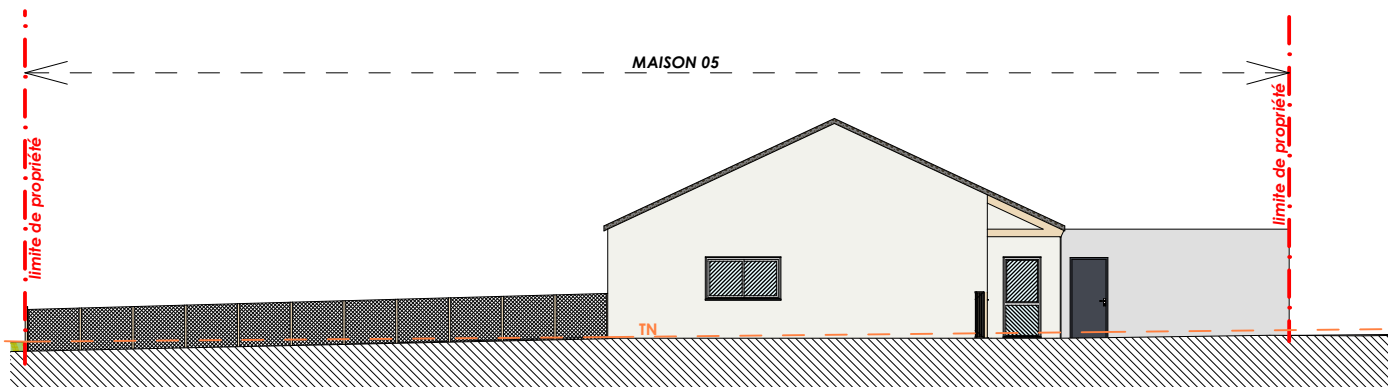

MAISON 05

Façade Ouest M05