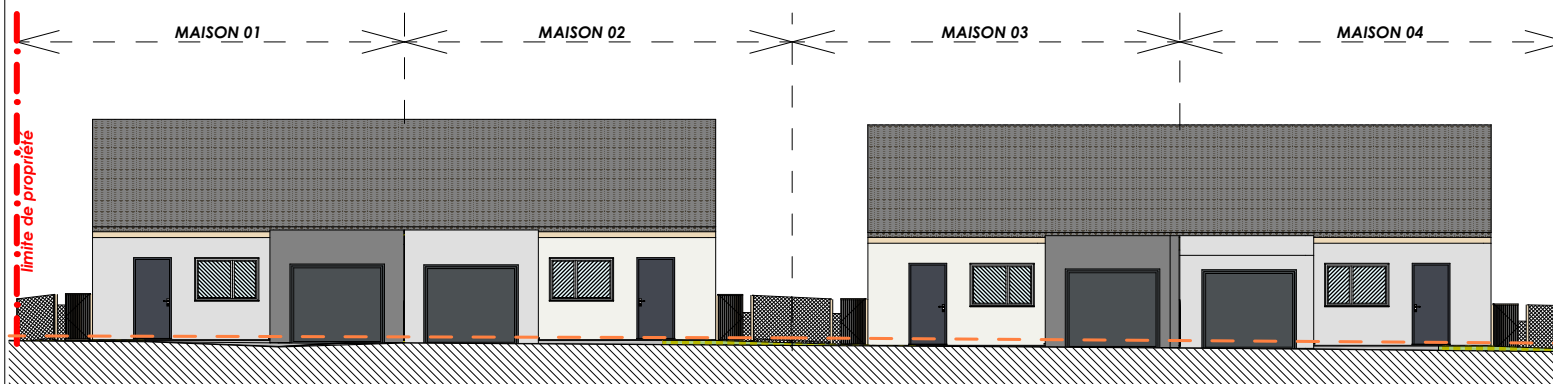

MAITRE D'OUVRAGE

SCCV Les Rives de l'Evre
4 rue de Pineau
49300 Cholet
02 41 28 77 67

ARCHITECTE

STUDIO D'ARCHITECTURE
XAVIER GAYRAUD
6 Rue des Lices
49100 ANGERS

Les Rives de l'Evre
Construction de 6 maisons
Zac de la Baronnerie - Le May-sur-Evre

FACADES

Façade Sud