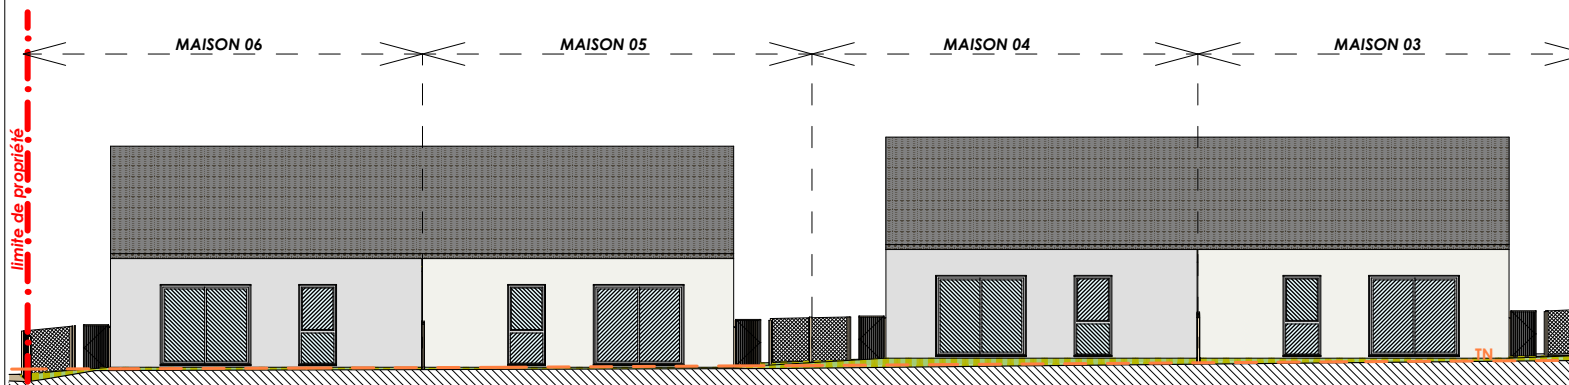

MAITRE D'OUVRAGE

SCCV Les Rives de l'Evre
4 rue de Pineau
49300 Cholet
02 41 28 77 67

ARCHITECTE

STUDIO D'ARCHITECTURE
XAVIER GAYRAUD
6 Rue des Lices
49100 ANGERS

Les Rives de l'Evre
Construction de 6 maisons
Zac de la Baronnerie - Le May-sur-Evre

FACADES

Façade Nord