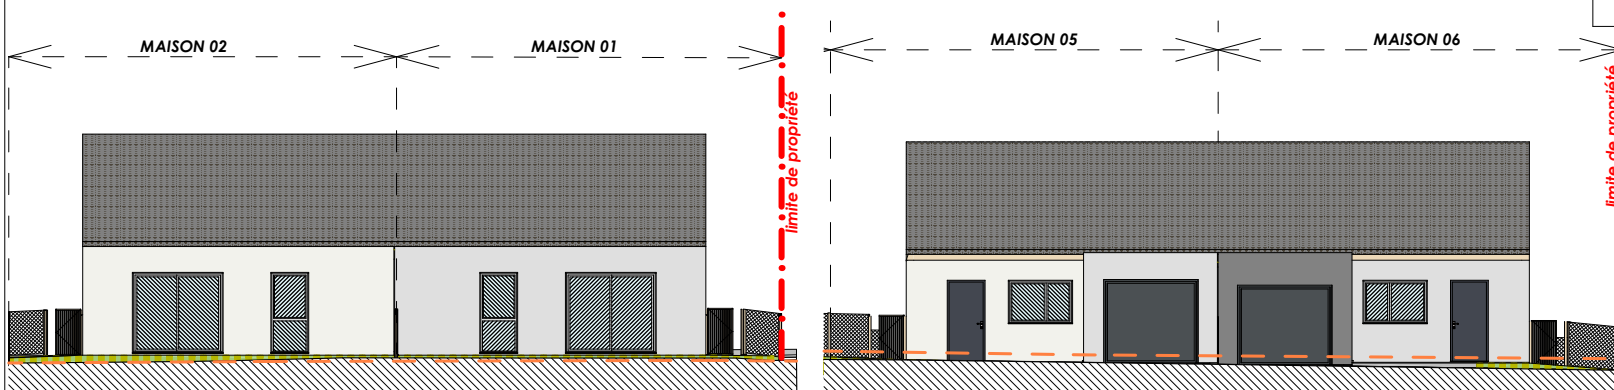

Façade Sud

Façade Nord