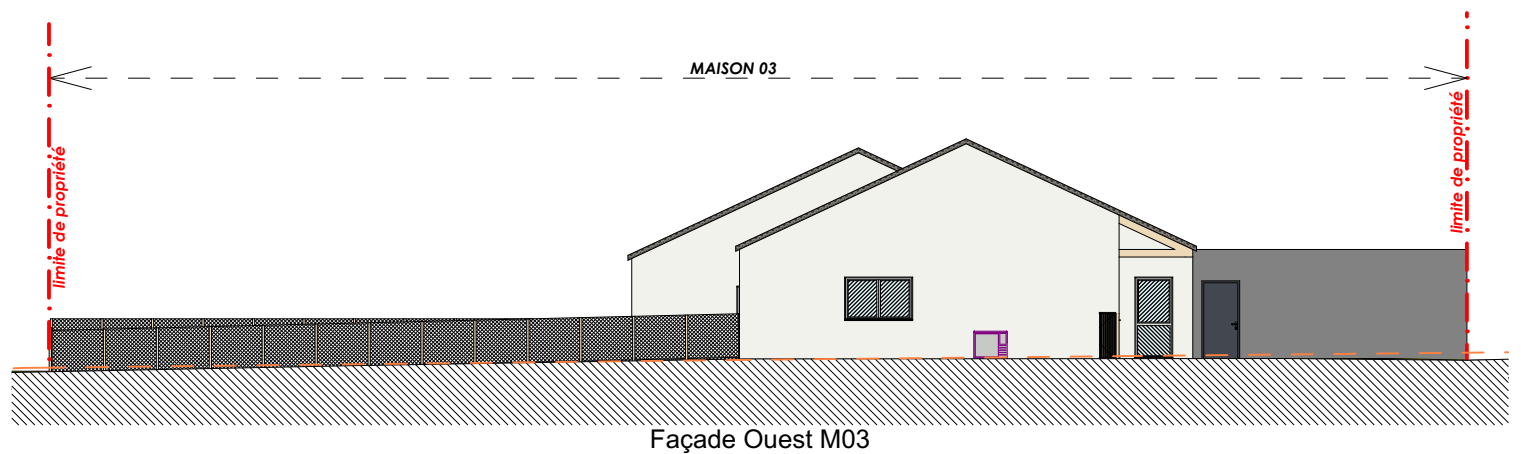

MAITRE D'OUVRAGE

SCCV Les Rives de l'Evre
4 rue de Pineau
49300 Cholet
02 41 28 77 67

ARCHITECTE

STUDIO D'ARCHITECTURE
KAVIER GAYRAUD
6 Rue des Lices
49100 ANGERS

Les Rives de l'Evre
Construction de 6 maisons
Zac de la Baronnerie - Le May-sur-Evre

FACADES