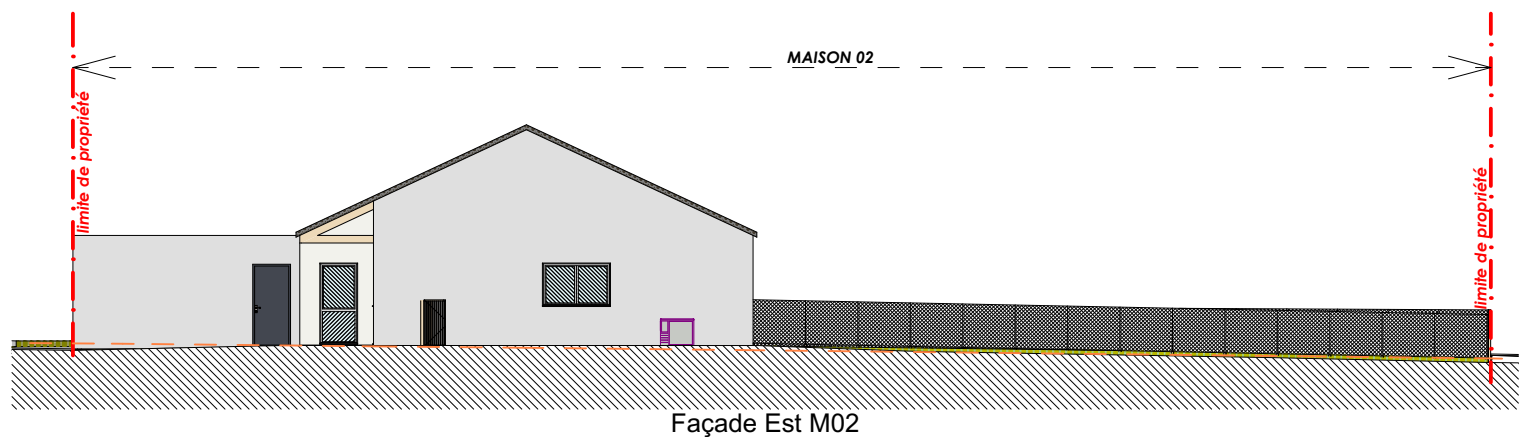

MAITRE D'OUVRAGE

SCCV Les Rives de l'Evre
4 rue de Pineau
49300 Cholet
02 41 28 77 67

ARCHITECTE

STUDIO D'ARCHITECTURE
KAVIER GAYRAUD
6 Rue des Lices
49100 ANGERS

Les Rives de l'Evre
Construction de 6 maisons
Zac de la Baronnerie - Le May-sur-Evre

FACADES