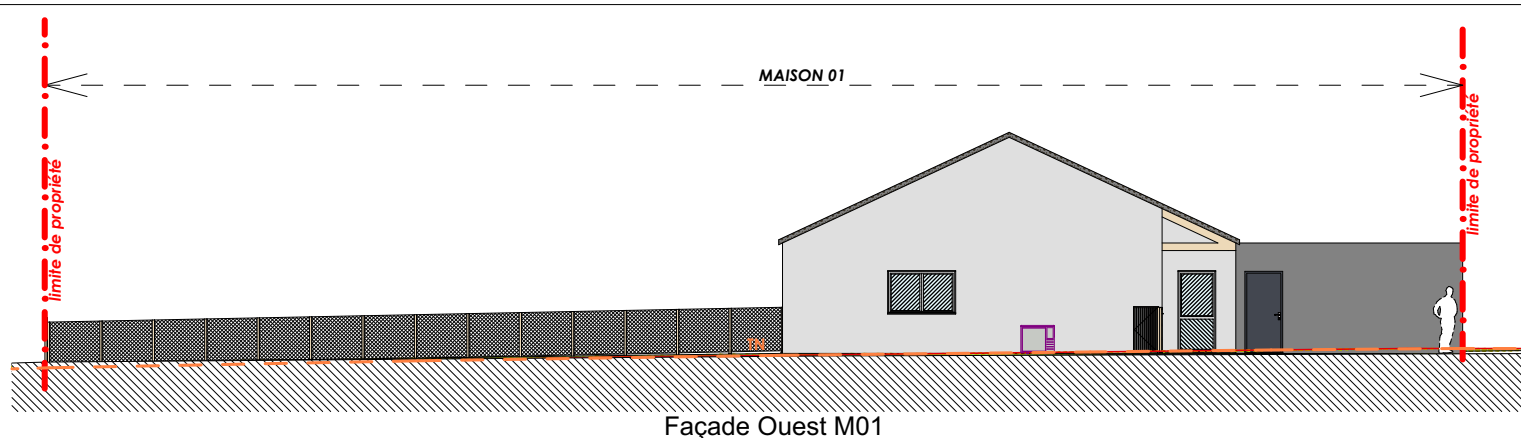

MAITRE D'OUVRAGE

SCCV Les Rives de l'Evre
4 rue de Pineau
49300 Cholet
02 41 28 77 67

ARCHITECTE

STUDIO D'ARCHITECTURE
KAVIER GAYRAUD
6 Rue des Lices
49100 ANGERS

Les Rives de l'Evre
Construction de 6 maisons
Zac de la Baronnerie - Le May-sur-Evre

FACADES