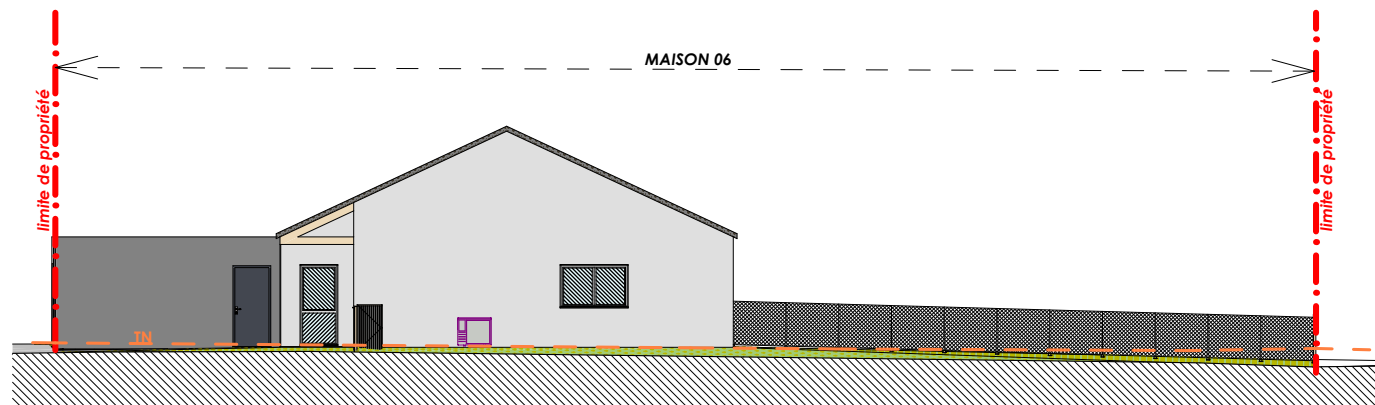

Façade Est M06