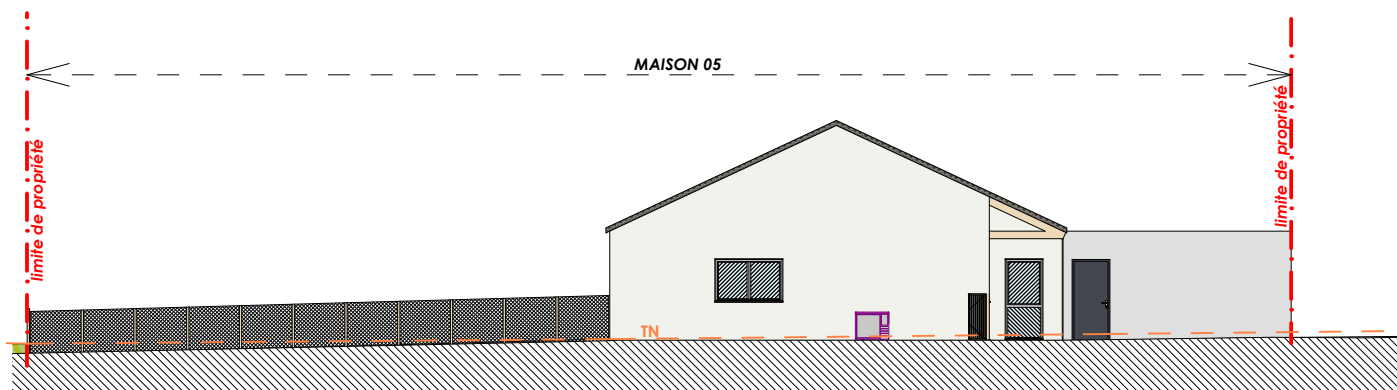

Façade Est M04

Façade Ouest M05