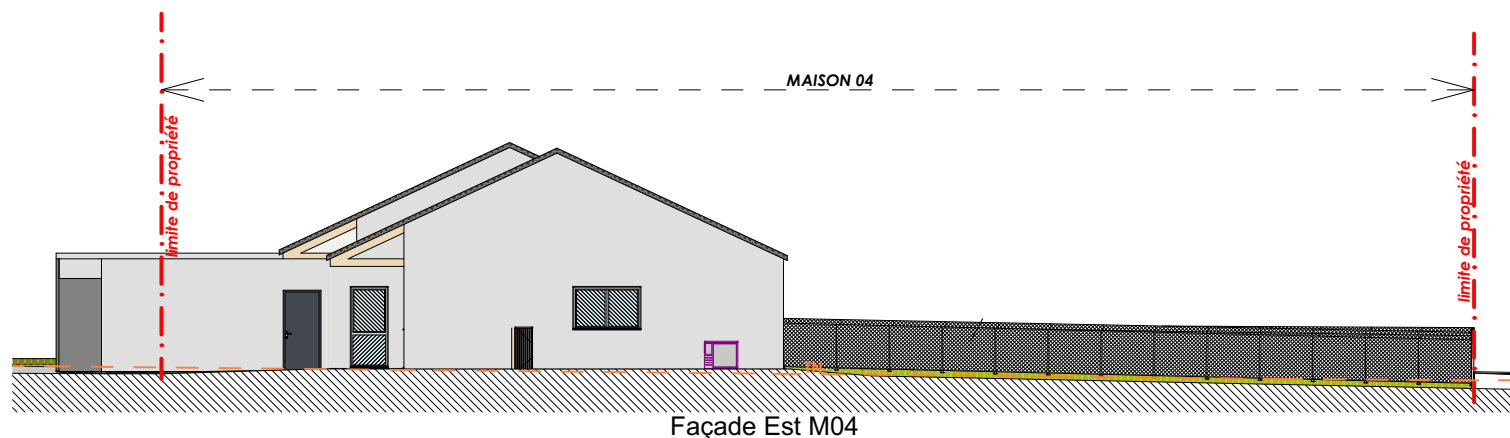

MAITRE D'OUVRAGE

SCCV Les Rives de l'Evre
4 rue de Pineau
49300 Cholet
02 41 28 77 67

ARCHITECTE

STUDIO D'ARCHITECTURE
XAVIER GAUVRAUD
6 Rue des Lices
49100 ANGERS

Les Rives de l'Evre
Construction de 6 maisons
Zac de la Baronnerie - Le May-sur-Evre

FACADES