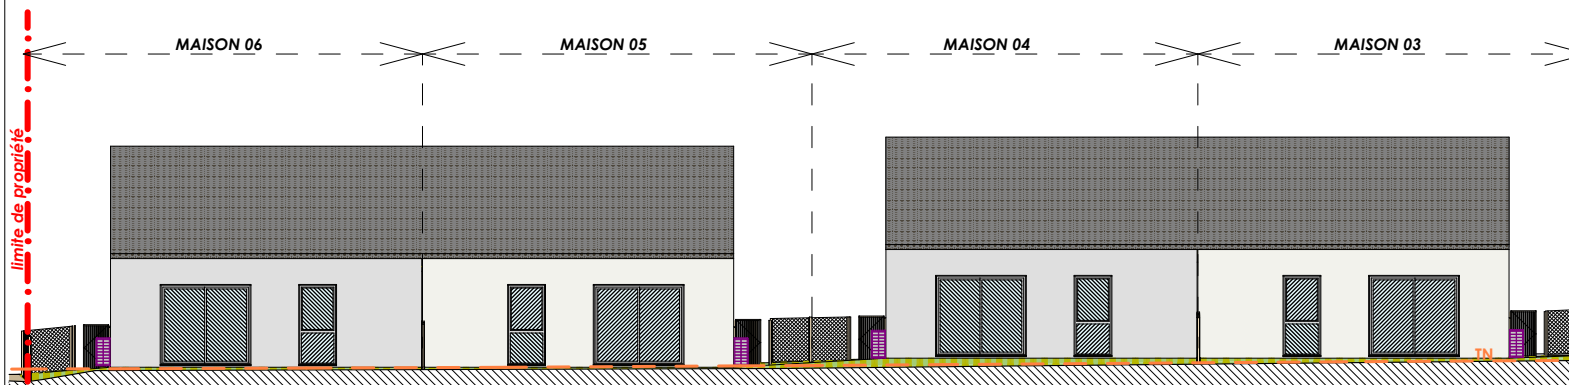

MAITRE D'OUVRAGE

SCCV Les Rives de l'Evre
4 rue de Pineau
49300 Cholet
02 41 28 77 67

ARCHITECTE

STUDIO D'ARCHITECTURE
XAVIER GAYRAUD
6 Rue des Lices
49100 ANGERS

Les Rives de l'Evre
Construction de 6 maisons
Zac de la Baronnerie - Le May-sur-Evre

FACADES

Façade Nord