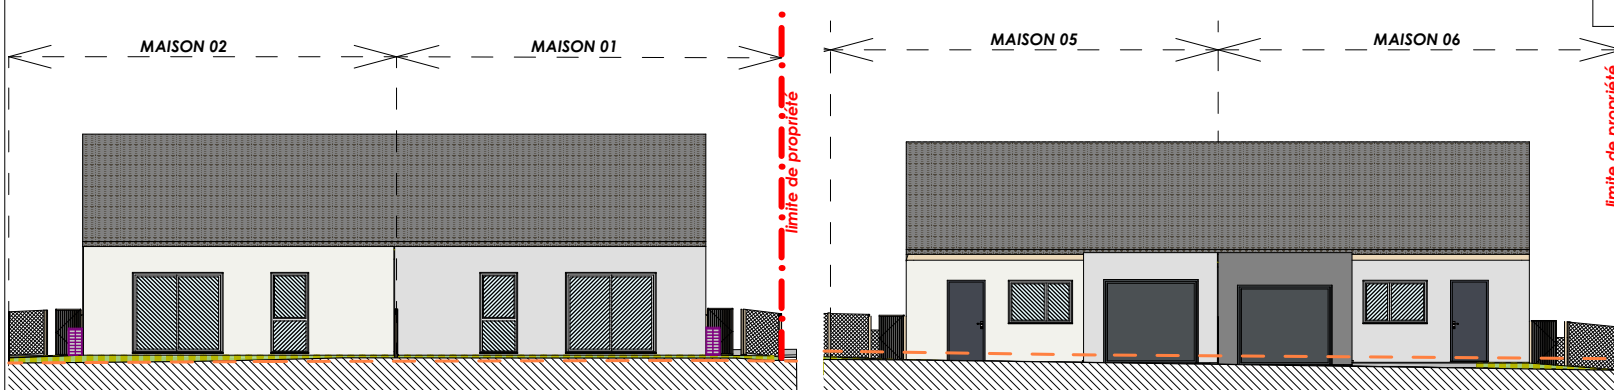

Façade Sud

Façade Nord