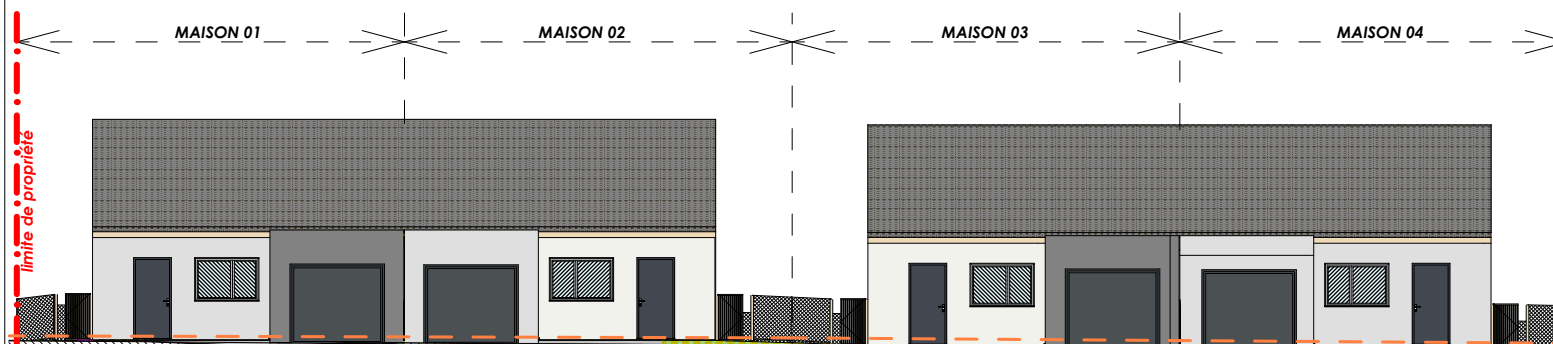

MAITRE D'OUVRAGE

SCCV Les Rives de l'Evre
4 rue de Pineau
49300 Cholet
02 41 28 77 67

ARCHITECTE

STUDIO D'ARCHITECTURE
XAVIER GAYRAUD
6 Rue des Lices
49100 ANGERS

Les Rives de l'Evre
Construction de 6 maisons
Zac de la Baronnerie - Le May-sur-Evre

FACADES

Façade Sud