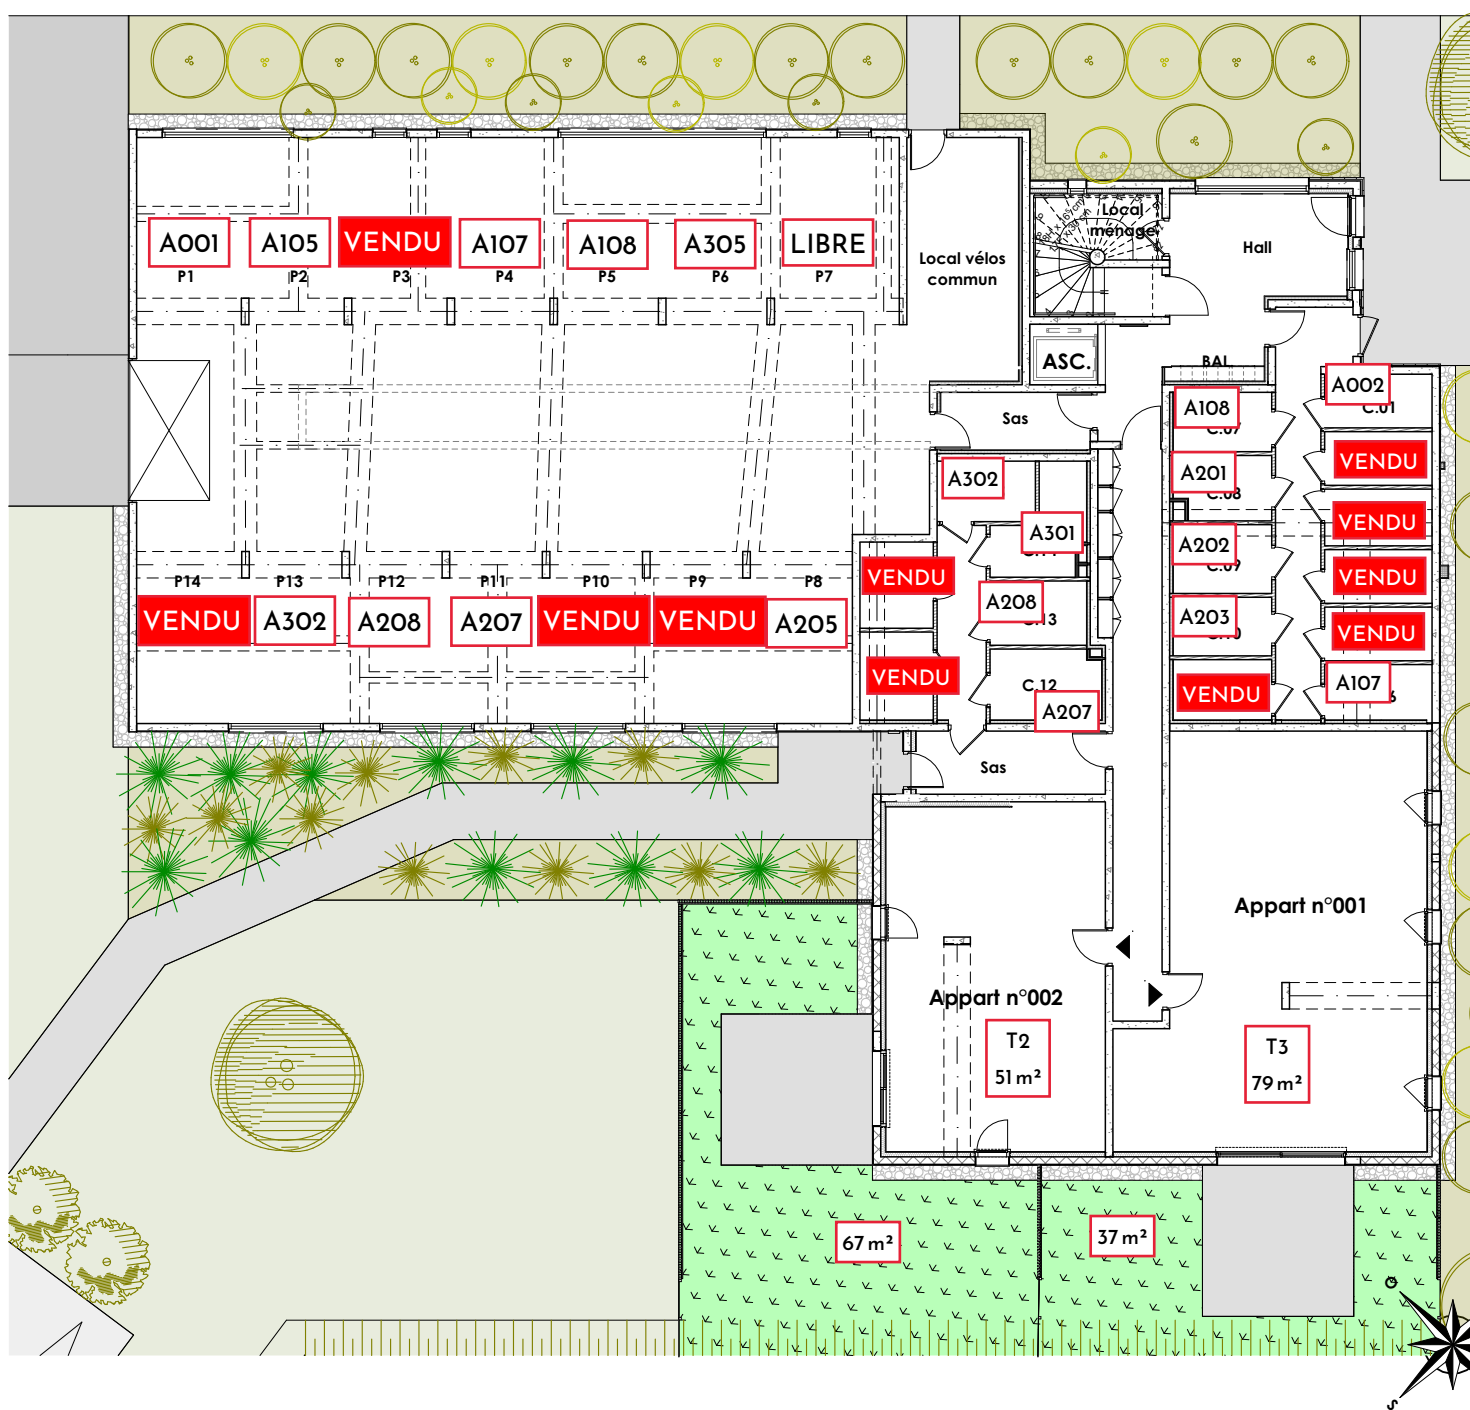

Résidence Ribou
Construction de 24 logements
collectifs
1 rue des Fougères - 49300 CHOLET

PLAN DU RDC

Volet paysagé non contractuel et non défini au stade PC.