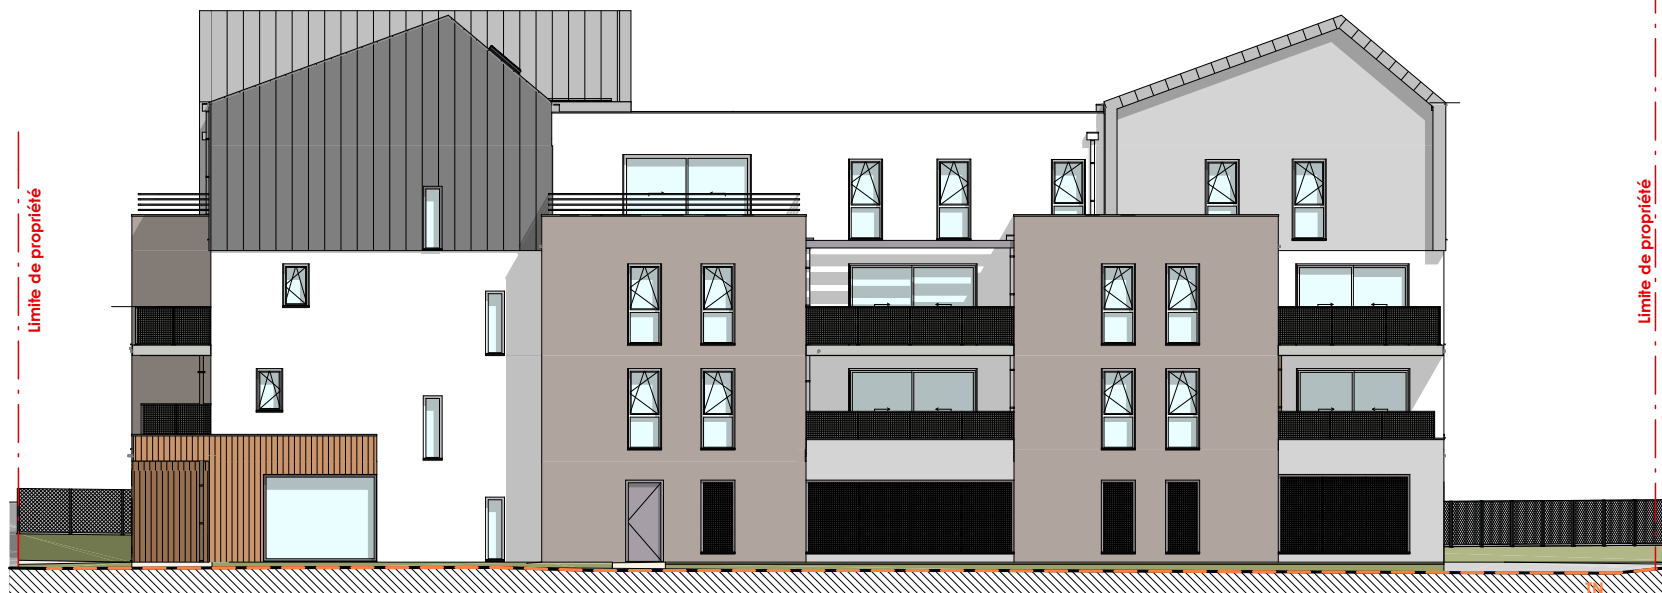

Façade Nord