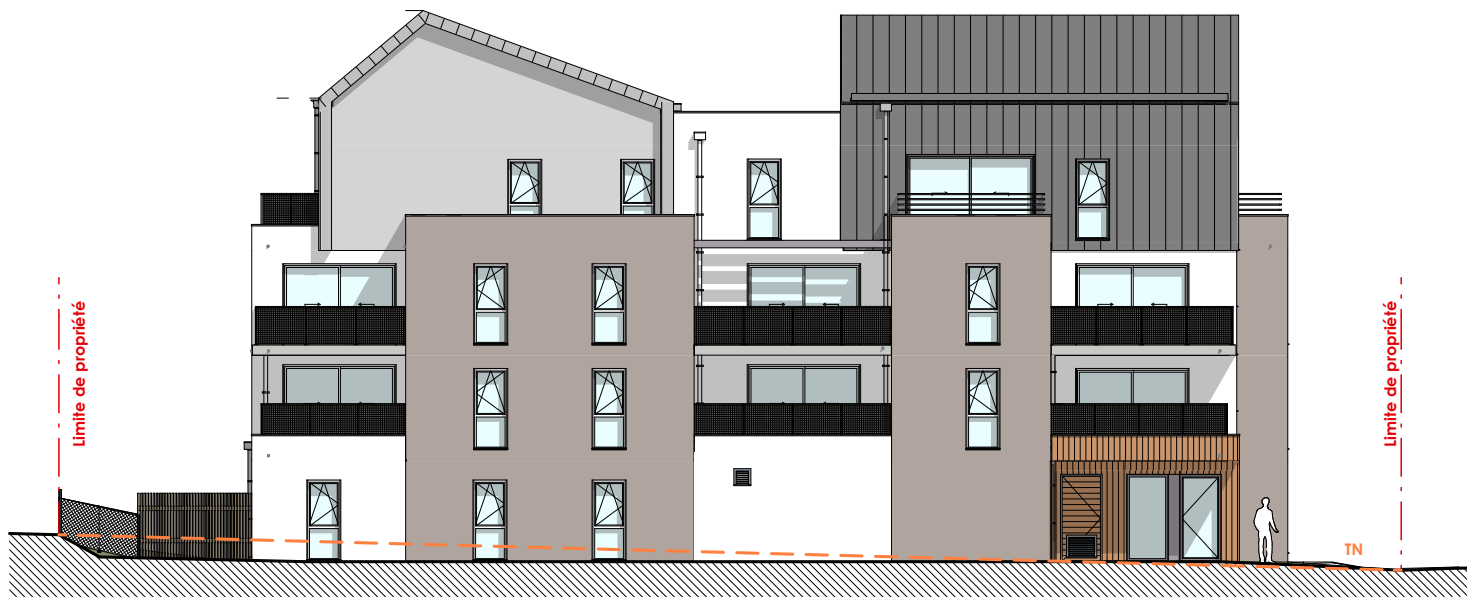

MAITRE D'OUVRAGE

SCCV RIBOU
4 rue de Pineau
49300 Cholet
02 41 28 77 67

ARCHITECTE

STUDIO D'ARCHITECTURE
KAVIER GAYRAUD
6 Rue des Lices
49100 ANGERS

Résidence Ribou
Construction de 24 logements
collectifs
1 rue des Fougères - 49300 CHOLET

FACADES

Façade Est