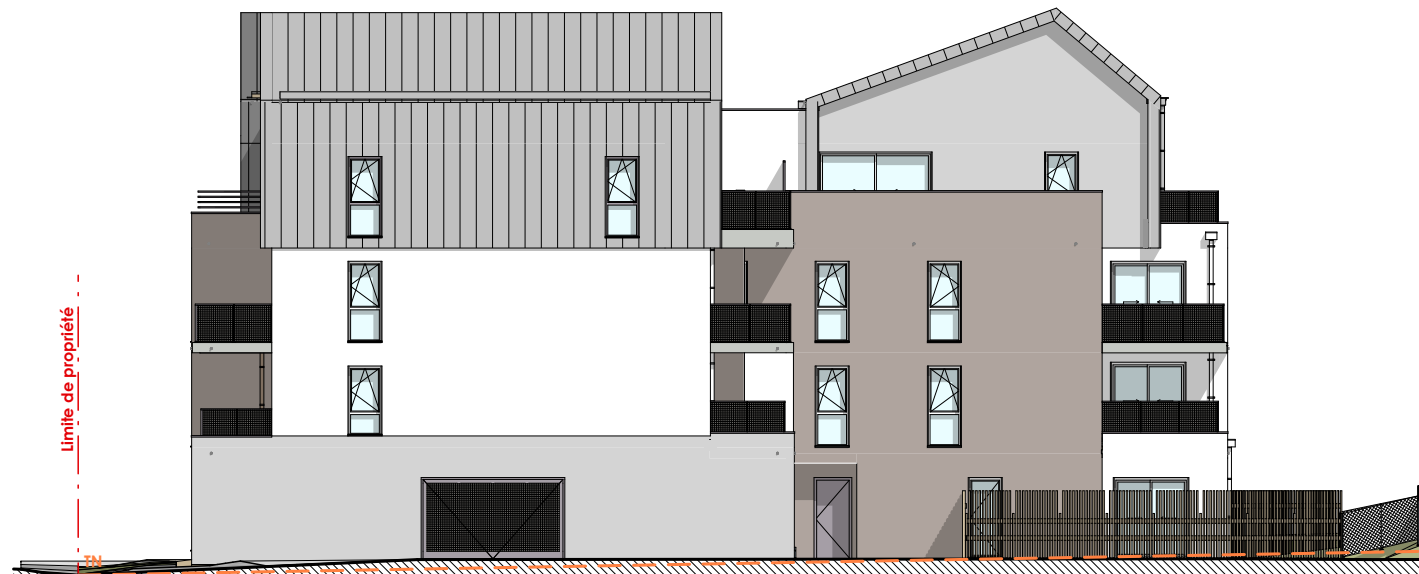

MAITRE D'OUVRAGE

SCCV RIBOU
4 rue de Pineau
49300 Cholet
02 41 28 77 67

ARCHITECTE

STUDIO D'ARCHITECTURE
KAVIER GAYRAUD
6 Rue des Lices
49100 ANGERS

Résidence Ribou
Construction de 24 logements
collectifs
1 rue des Fougères - 49300 CHOLET

FACADES

Façade Ouest